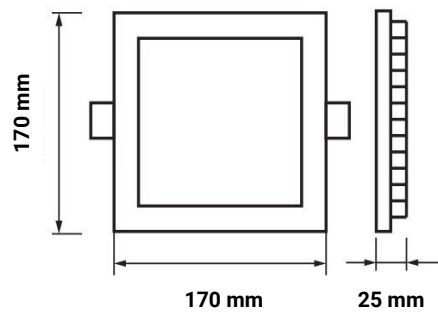

12W LED Mini Panel Quadratisch Neutralweiß

Leistung u. Lichtfarbe

Technische Daten

| | |
|-----------------------------|------------------|
| Artikelnummer | 2451 |
| Abstrahlwinkel | 120° |
| Marke | Optonica |
| Farbcode | 845 |
| Lichtfarbe | Neutralweiß (NW) |
| Farbtemperatur | 4500K |
| Dimmbar | Nein |
| EAN Code | 3800156624511 |
| Energieverbrauch | 12 kWh/1000h |
| Energieeffizienz | G |
| Nennlichtstrom | 860 lm |
| Lumen pro Watt | 72lm/W |
| Montagemaß | 155x155 mm |
| Betriebsspannung | AC220-240V |
| Einschaltzeit | 0.2s |
| IP-Schutzklasse | 20 |
| Lebensdauer Diode | 35 000 Stunden |
| Lichtstromstabilität | 70% |
| Material | Aluminium |
| Produktfarbe | Weiß |
| Quecksilberanteil | Nein |
| Schaltzyklen | 100 000x |
| Betriebsfrequenz | 50-60Hz |
| Leistung | 12W |
| Power Factor | 0.5 |
| Farbwiedergabewert | 80 |
| Verpackungsgröße | 182x215x40 mm |
| Produktgröße | 170x170x25 mm |
| Betriebstemperatur | -30°C / +50°C |
| Garantie | 2 Jahre |
| Vergleichsleistung | 70W |
| Produktgewicht | 309 g |