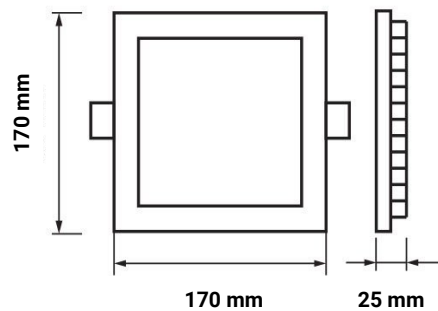

12W LED Mini Panel Quadratisch Kaltweiß

Leistung u. Lichtfarbe

Technische Daten

Artikelnummer	2450
Abstrahlwinkel	120°
Marke	Optonica
Farbcode	860
Lichtfarbe	Kaltweiß (KW)
Farbtemperatur	6000K
Dimmbar	Nein
EAN Code	3800156624504
Energieverbrauch	12 kWh/1000h
Energieeffizienz	G
Nennlichtstrom	900 lm
Lumen pro Watt	75lm/W
Montagemaß	155x155 mm
Betriebsspannung	AC220-240V
Einschaltzeit	0.2s
IP-Schutzklasse	20
Lebensdauer Diode	35 000 Stunden
Lichtstromstabilität	70%
Material	Aluminium
Produktfarbe	Weiß
Quecksilberanteil	Nein
Schaltzyklen	100 000x
Betriebsfrequenz	50-60Hz
Leistung	12W
Power Factor	0.5
Farbwiedergabewert	80
Verpackungsgröße	182x215x40 mm
Produktgröße	170x170x25 mm
Betriebstemperatur	-30°C / +50°C
Garantie	2 Jahre
Vergleichsleistung	70W
Produktgewicht	309 g