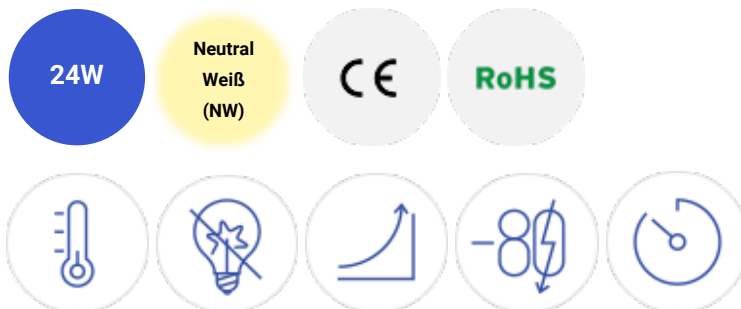

# 24W LED Mini Panel Rund Neutralweiß

## Leistung u. Lichtfarbe

# Technische Daten

<b>Artikelnummer</b>	2442
<b>Abstrahlwinkel</b>	120°
<b>Marke</b>	Optonica
<b>Farbcode</b>	845
<b>Lichtfarbe</b>	Neutralweiß (NW)
<b>Farbtemperatur</b>	4500K
<b>Dimmbar</b>	Nein
<b>EAN Code</b>	3800156624429
<b>Energieverbrauch</b>	24 kWh/1000h
<b>Energieeffizienz</b>	G
<b>Nennlichtstrom</b>	1700 lm
<b>Lumen pro Watt</b>	100lm/W
<b>Montagemaß</b>	Ø 285 mm
<b>Betriebsspannung</b>	AC220-240V
<b>Einschaltzeit</b>	< 0,5 s
<b>IP-Schutzklasse</b>	20
<b>Lebensdauer Diode</b>	25 000 Stunden
<b>Lichtstromstabilität</b>	70%
<b>Material</b>	Aluminium
<b>Produktfarbe</b>	Weiß
<b>Quecksilberanteil</b>	0,0mg
<b>Schaltzyklen</b>	100 000x
<b>Betriebsfrequenz</b>	50-60Hz
<b>Leistung</b>	24W
<b>Power Factor</b>	0.5
<b>Farbwiedergabewert</b>	≥ 80
<b>Produktgröße</b>	Ø 296x25 mm
<b>Betriebstemperatur</b>	-20°C / +40°C
<b>Garantie</b>	2 Jahre
<b>Vergleichsleistung</b>	113W
<b>Produktgewicht</b>	434 g