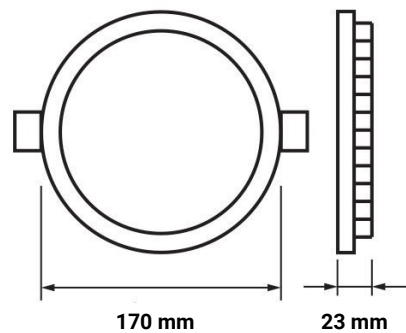

12W LED Mini Panel Rund Neutralweiß

Leistung u. Lichtfarbe

Technische Daten

Artikelnummer	2438
Abstrahlwinkel	120°
Marke	Optonica
Farbcode	845
Lichtfarbe	Neutralweiß (NW)
Farbtemperatur	4500K
Dimmbar	Nein
EAN Code	3800156624382
Energieverbrauch	12 kWh/1000h
Energieeffizienz	G
Nennlichtstrom	860 lm
Lumen pro Watt	72lm/W
Montagemaß	Ø 160 mm
Betriebsspannung	AC220-240V
Einschaltzeit	0.2s
IP-Schutzklasse	20
Lebensdauer Diode	35 000 Stunden
Lichtstromstabilität	70%
Material	Aluminium
Produktfarbe	Weiß
Quecksilberanteil	Nein
Schaltzyklen	100 000x
Betriebsfrequenz	50-60Hz
Leistung	12W
Power Factor	0.5
Farbwiedergabewert	80
Verpackungsgröße	182x215x35 mm
Produktgröße	Ø 170x23 mm
Betriebstemperatur	-30°C / +50°C
Garantie	2 Jahre
Vergleichsleistung	70W
Produktgewicht	265 g