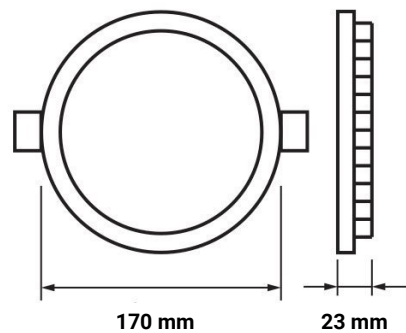

# 12W LED Mini Panel Rund Kaltweiß

# Technische Daten

<b>Artikelnummer</b>	2437
<b>Abstrahlwinkel</b>	120°
<b>Marke</b>	Optonica
<b>Farbcode</b>	860
<b>Lichtfarbe</b>	Kaltweiß (KW)
<b>Farbtemperatur</b>	6000K
<b>Dimmbar</b>	Nein
<b>EAN Code</b>	3800156624375
<b>Energieverbrauch</b>	12 kWh/1000h
<b>Energieeffizienz</b>	G
<b>Nennlichtstrom</b>	900 lm
<b>Lumen pro Watt</b>	75lm/W
<b>Montagemaß</b>	Ø 160 mm
<b>Betriebsspannung</b>	AC220-240V
<b>Einschaltzeit</b>	0.2s
<b>IP-Schutzklasse</b>	20
<b>Lebensdauer Diode</b>	35 000 Stunden
<b>Lichtstromstabilität</b>	70%
<b>Material</b>	Aluminium
<b>Produktfarbe</b>	Weiß
<b>Quecksilberanteil</b>	Nein
<b>Schaltzyklen</b>	100 000x
<b>Betriebsfrequenz</b>	50-60Hz
<b>Leistung</b>	12W
<b>Power Factor</b>	0.5
<b>Farbwiedergabewert</b>	80
<b>Verpackungsgröße</b>	182x215x35 mm
<b>Produktgröße</b>	Ø 170x23 mm
<b>Betriebstemperatur</b>	-30°C / +50°C
<b>Garantie</b>	2 Jahre
<b>Vergleichsleistung</b>	70W
<b>Produktgewicht</b>	265 g