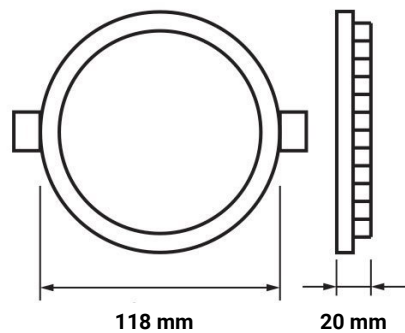

6W LED Mini Panel Rund Warmweiß

Leistung u. Lichtfarbe

Technische Daten

| | |
|-----------------------------|----------------|
| Artikelnummer | 2436 |
| Abstrahlwinkel | 120° |
| Marke | Optonica |
| Farbcode | 827 |
| Lichtfarbe | Warmweiß (WW) |
| Farbtemperatur | 2700K |
| Dimmbar | Nein |
| EAN Code | 3800156624368 |
| Energieverbrauch | 6 kWh/1000h |
| Energieeffizienz | G |
| Nennlichtstrom | 350 lm |
| Lumen pro Watt | 58lm/W |
| Montagemaß | Ø 110 mm |
| Betriebsspannung | AC220-240V |
| Einschaltzeit | 0.2s |
| IP-Schutzklasse | 20 |
| Lebensdauer Diode | 35 000 Stunden |
| Lichtstromstabilität | 70% |
| Material | Aluminium |
| Produktfarbe | Weiß |
| Quecksilberanteil | Nein |
| Schaltzyklen | 100 000x |
| Betriebsfrequenz | 50-60Hz |
| Leistung | 6W |
| Power Factor | 0.5 |
| Farbwiedergabewert | 80 |
| Verpackungsgröße | 137x160x35 mm |
| Produktgröße | Ø 118x20 mm |
| Betriebstemperatur | -30°C / +50°C |
| Garantie | 2 Jahre |
| Vergleichsleistung | 35W |
| Produktgewicht | 300 g |