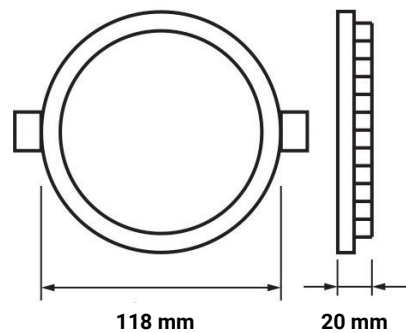

6W LED Mini Panel Rund Neutralweiß

Leistung u. Lichtfarbe

Technische Daten

Artikelnummer	2435
Abstrahlwinkel	120°
Marke	Optonica
Farbcode	845
Lichtfarbe	Neutralweiß (NW)
Farbtemperatur	4500K
Dimmbar	Nein
EAN Code	3800156624351
Energieverbrauch	6 kWh/1000h
Energieeffizienz	G
Nennlichtstrom	370 lm
Lumen pro Watt	62lm/W
Montagemaß	Ø 110 mm
Betriebsspannung	AC220-240V
Einschaltzeit	0.2s
IP-Schutzklasse	20
Lebensdauer Diode	35 000 Stunden
Lichtstromstabilität	70%
Material	Aluminium
Produktfarbe	Weiß
Quecksilberanteil	Nein
Schaltzyklen	100 000x
Betriebsfrequenz	50-60Hz
Leistung	6W
Power Factor	0.5
Farbwiedergabewert	80
Verpackungsgröße	137x160x35 mm
Produktgröße	Ø 118x20 mm
Betriebstemperatur	-30°C / +50°C
Garantie	2 Jahre
Vergleichsleistung	35W
Produktgewicht	300 g