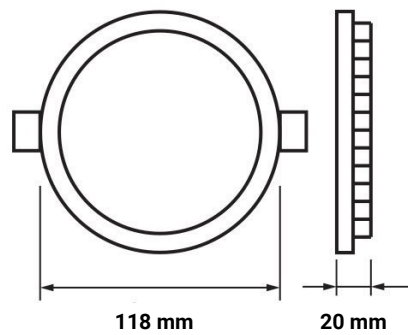

# 6W LED Mini Panel Rund Kaltweiß

# Technische Daten

<b>Artikelnummer</b>	2434
<b>Abstrahlwinkel</b>	120°
<b>Marke</b>	Optonica
<b>Farbcode</b>	860
<b>Lichtfarbe</b>	Kaltweiß (KW)
<b>Farbtemperatur</b>	6000K
<b>Dimmbar</b>	Nein
<b>EAN Code</b>	3800156624344
<b>Energieverbrauch</b>	6 kWh/1000h
<b>Energieeffizienz</b>	G
<b>Nennlichtstrom</b>	390 lm
<b>Lumen pro Watt</b>	65lm/W
<b>Montagemaß</b>	Ø 110 mm
<b>Betriebsspannung</b>	AC220-240V
<b>Einschaltzeit</b>	0.2s
<b>IP-Schutzklasse</b>	20
<b>Lebensdauer Diode</b>	35 000 Stunden
<b>Lichtstromstabilität</b>	70%
<b>Material</b>	Aluminium
<b>Produktfarbe</b>	Weiß
<b>Quecksilberanteil</b>	Nein
<b>Schaltzyklen</b>	100 000x
<b>Betriebsfrequenz</b>	50-60Hz
<b>Leistung</b>	6W
<b>Power Factor</b>	0.5
<b>Farbwiedergabewert</b>	80
<b>Verpackungsgröße</b>	137x160x35 mm
<b>Produktgröße</b>	Ø 118x20 mm
<b>Betriebstemperatur</b>	-30°C / +50°C
<b>Garantie</b>	2 Jahre
<b>Vergleichsleistung</b>	35W
<b>Produktgewicht</b>	300 g