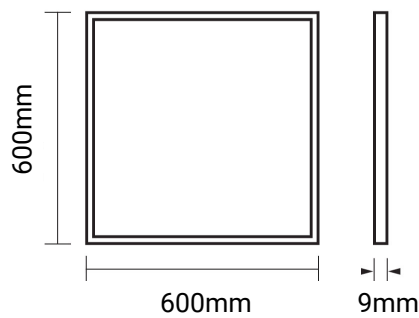

45W 60x60cm LED Panel Kaltweiß

Leistung u. Lichtfarbe

Technische Daten

Artikelnummer	2391
Abstrahlwinkel	120°
Marke	Optonica
Farbcode	860
Lichtfarbe	Kaltweiß
Farbtemperatur	6000K
Dimmbar	Nein
EAN Code	3800156623910
Energieverbrauch	45 kWh/1000h
Energieeffizienz	F
Nennlichtstrom	3600lm
Lumen pro Watt	80lm/W
Montagemaß	Für den Einbau in 60x60 Rasterdecken konzipiert
Betriebsspannung	AC220-240V
Einschaltzeit	<0,5s
IP-Schutzklasse	20
Lebensdauer Diode	25000 Stunden
Lichtstromstabilität	70%
Material	Aluminium / Kunststoff
Produktfarbe	Weiß
Quecksilberanteil	0,0 mg
Schaltzyklen	100 000x
Betriebsfrequenz	50-60Hz
Leistung	45W
Power Factor	0.5
Farbwiedergabewert	>80
Produktgröße	595 x 595 x 9 mm
Betriebstemperatur	-20°C/+40°C
Garantie	2 Jahre
Vergleichsleistung	210W
Produktgewicht	ca. 1800g