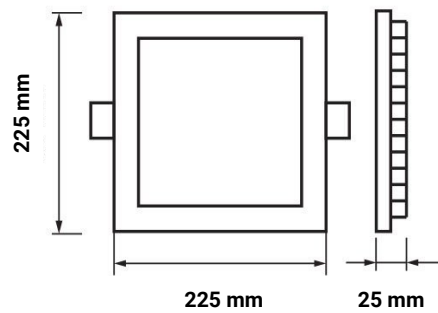

18W LED Mini Panel Quadratisch Kaltweiß

Leistung u. Lichtfarbe

Technische Daten

Artikelnummer	2348
Abstrahlwinkel	120°
Marke	Optonica
Farbcode	860
Lichtfarbe	Kaltweiß (KW)
Farbtemperatur	6000K
Dimmbar	Nein
EAN Code	3800156623484
Energieverbrauch	18 kWh/1000h
Energieeffizienz	F
Nennlichtstrom	1350lm
Lumen pro Watt	75lm/W
Montagemaß	205x205 mm
Betriebsspannung	AC220-240V
Einschaltzeit	0.2s
IP-Schutzklasse	20
Lebensdauer Diode	25 000 Stunden
Lichtstromstabilität	70%
Material	Aluminium
Produktfarbe	Weiß
Quecksilberanteil	Nein
Schaltzyklen	100 000x
Betriebsfrequenz	50-60Hz
Leistung	18W
Power Factor	0.5
Farbwiedergabewert	80
Verpackungsgröße	235x275x35 mm
Produktgröße	225x225x25 mm
Betriebstemperatur	-30°C / +50°C
Garantie	2 Jahre
Vergleichsleistung	90W
Produktgewicht	469 g