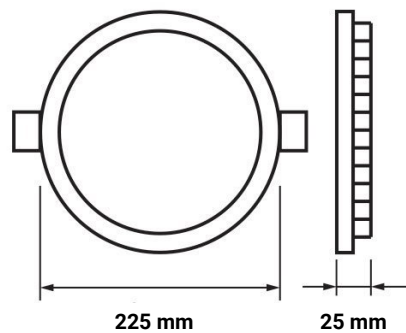

18W LED Einbauleuchte Modul Rund Kaltweiß

Leistung u. Lichtfarbe

Technische Daten

Artikelnummer	2335
Abstrahlwinkel	120°
Marke	Optonica
Farbcode	860
Lichtfarbe	Kaltweiß (KW)
Farbtemperatur	6000K
Dimmbar	Nein
EAN Code	3800156623354
Energieverbrauch	18 kWh/1000h
Energieeffizienz	F
Nennlichtstrom	1350lm
Lumen pro Watt	75lm/W
Montagemaß	Ø 210mm
Betriebsspannung	AC220-240V
Einschaltzeit	0.2s
IP-Schutzklasse	20
Lebensdauer Diode	25 000 Stunden
Lichtstromstabilität	70%
Material	Aluminium
Produktfarbe	Weiß
Quecksilberanteil	Nein
Schaltzyklen	100 000x
Betriebsfrequenz	50-60Hz
Leistung	18W
Power Factor	0.5
Farbwiedergabewert	80
Verpackungsgröße	235x275x35 mm
Produktgröße	Ø225x25 mm
Betriebstemperatur	-30°C / +50°C
Garantie	2 Jahre
Vergleichsleistung	90W
Produktgewicht	469 g