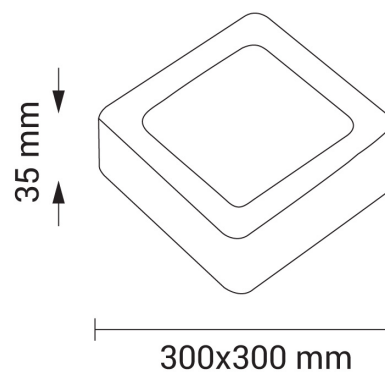

# 24W LED Aufbau Mini Panel Quadratisch Warmweiß

# Technische Daten

<b>Artikelnummer</b>	2258
<b>Abstrahlwinkel</b>	120°
<b>Marke</b>	Optonica
<b>Farbcode</b>	827
<b>Lichtfarbe</b>	Warmweiß (WW)
<b>Farbtemperatur</b>	2700K
<b>Dimmbar</b>	Nein
<b>EAN Code</b>	3800156622586
<b>Energieverbrauch</b>	24 kWh/1000h
<b>Energieeffizienz</b>	F
<b>Nennlichtstrom</b>	1600 lm
<b>Lumen pro Watt</b>	100lm/W
<b>Montagemaß</b>	-
<b>Betriebsspannung</b>	AC220-240V
<b>Einschaltzeit</b>	0.2s
<b>IP-Schutzklasse</b>	20
<b>Lebensdauer Diode</b>	25 000 Stunden
<b>Lichtstromstabilität</b>	70%
<b>Material</b>	Aluminium
<b>Produktfarbe</b>	Weiß
<b>Quecksilberanteil</b>	0,0 mg
<b>Schaltzyklen</b>	100 000x
<b>Betriebsfrequenz</b>	50-60Hz
<b>Leistung</b>	24W
<b>Power Factor</b>	0.5
<b>Farbwiedergabewert</b>	> 80
<b>Verpackungsgröße</b>	310x310x43 mm
<b>Produktgröße</b>	300x300x35 mm
<b>Betriebstemperatur</b>	-30°C / +50°C
<b>Garantie</b>	2 Jahre
<b>Vergleichsleistung</b>	110W
<b>Produktgewicht</b>	890 g