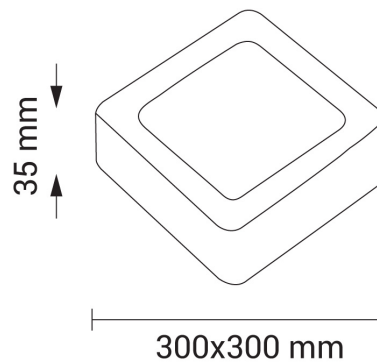

24W LED Aufbau Mini Panel Quadratisch Neutralweiß

Leistung u. Lichtfarbe

Technische Daten

Artikelnummer	2257
Abstrahlwinkel	120°
Marke	Optonica
Farbcode	845
Lichtfarbe	Neutralweiß (NW)
Farbtemperatur	4500K
Dimmbar	Nein
EAN Code	3800156622579
Energieverbrauch	24 kWh/1000h
Energieeffizienz	F
Nennlichtstrom	1920 lm
Lumen pro Watt	70 lm/W
Montagemaß	-
Betriebsspannung	AC220-240V
Einschaltzeit	0.2s
IP-Schutzklasse	20
Lebensdauer Diode	25 000 Stunden
Lichtstromstabilität	70%
Material	Aluminium
Produktfarbe	Weiß
Quecksilberanteil	0,0 mg
Schaltzyklen	100 000x
Betriebsfrequenz	50-60Hz
Leistung	24W
Power Factor	0.5
Farbwiedergabewert	>80
Verpackungsgröße	310x310x43 mm
Produktgröße	300x300x35 mm
Betriebstemperatur	-30°C / +50°C
Garantie	2 Jahre
Vergleichsleistung	110W
Produktgewicht	890 g