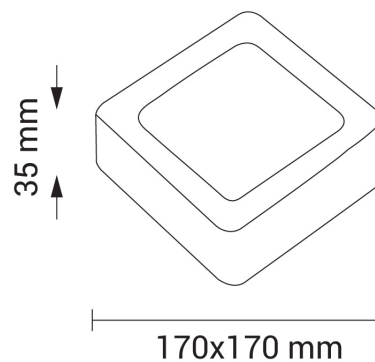

# 12W LED Aufbau Mini Panel Quadratisch Neutralweiß

# Technische Daten

<b>Artikelnummer</b>	2253
<b>Abstrahlwinkel</b>	120°
<b>Marke</b>	Optonica
<b>Farbcode</b>	845
<b>Lichtfarbe</b>	Neutralweiß (NW)
<b>Farbtemperatur</b>	4500K
<b>Dimmbar</b>	Nein
<b>EAN Code</b>	3800156622531
<b>Energieverbrauch</b>	12 kWh/1000h
<b>Energieeffizienz</b>	F
<b>Nennlichtstrom</b>	860 lm
<b>Lumen pro Watt</b>	72 lm/W
<b>Montagemaß</b>	-
<b>Betriebsspannung</b>	AC220-240V
<b>Einschaltzeit</b>	0.2s
<b>IP-Schutzklasse</b>	20
<b>Lebensdauer Diode</b>	25 000 Stunden
<b>Lichtstromstabilität</b>	70%
<b>Material</b>	Aluminium
<b>Produktfarbe</b>	Weiß
<b>Quecksilberanteil</b>	0,0 mg
<b>Schaltzyklen</b>	100 000x
<b>Betriebsfrequenz</b>	50-60Hz
<b>Leistung</b>	12W
<b>Power Factor</b>	0.5
<b>Farbwiedergabewert</b>	>80
<b>Verpackungsgröße</b>	184x184x43 mm
<b>Produktgröße</b>	170x170x31 mm
<b>Betriebstemperatur</b>	-30°C / +50°C
<b>Garantie</b>	2 Jahre
<b>Vergleichsleistung</b>	70W
<b>Produktgewicht</b>	700 g