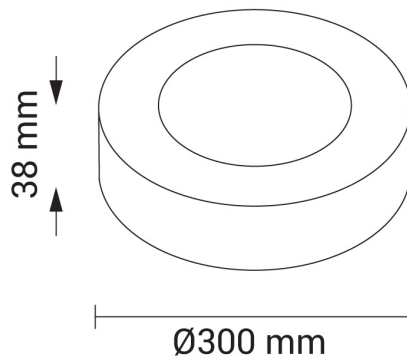

24W LED Aufbau Mini Panel Rund Neutralweiß

Leistung u. Lichtfarbe

Technische Daten

Artikelnummer	2249
Abstrahlwinkel	120°
Marke	Optonica
Farbcode	845
Lichtfarbe	Neutralweiß (NW)
Farbtemperatur	4500K
Dimmbar	Nein
EAN Code	3800156622494
Energieverbrauch	24 kWh/1000h
Energieeffizienz	F
Nennlichtstrom	1920 lm
Lumen pro Watt	80 lm/W
Montagemaß	-
Betriebsspannung	AC220-240V
Einschaltzeit	0.2s
IP-Schutzklasse	20
Lebensdauer Diode	25 000 Stunden
Lichtstromstabilität	70%
Material	Aluminium
Produktfarbe	Weiß
Quecksilberanteil	0,0 mg
Schaltzyklen	100 000x
Betriebsfrequenz	50-60Hz
Leistung	24W
Power Factor	0.5
Farbwiedergabewert	>80
Verpackungsgröße	310x310x43 mm
Produktgröße	Ø 300 x 35 mm
Betriebstemperatur	-30°C / +50°C
Garantie	2 Jahre
Vergleichsleistung	110W
Produktgewicht	770 g