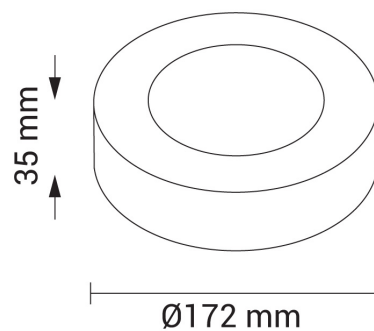

# 12W LED Aufbau Mini Panel Rund Warmweiß

# Technische Daten

<b>Artikelnummer</b>	2246
<b>Abstrahlwinkel</b>	120°
<b>Marke</b>	Optonica
<b>Farbcode</b>	827
<b>Lichtfarbe</b>	Warmweiß (WW)
<b>Farbtemperatur</b>	2700K
<b>Dimmbar</b>	Nein
<b>EAN Code</b>	3800156622463
<b>Energieverbrauch</b>	12 kWh/1000h
<b>Energieeffizienz</b>	F
<b>Nennlichtstrom</b>	820 lm
<b>Lumen pro Watt</b>	68 lm/W
<b>Montagemaß</b>	-
<b>Betriebsspannung</b>	AC220-240V
<b>Einschaltzeit</b>	0.2s
<b>IP-Schutzklasse</b>	20
<b>Lebensdauer Diode</b>	25 000 Stunden
<b>Lichtstromstabilität</b>	70%
<b>Material</b>	Aluminium
<b>Produktfarbe</b>	Weiß
<b>Quecksilberanteil</b>	0,0 mg
<b>Schaltzyklen</b>	100 000x
<b>Betriebsfrequenz</b>	50-60Hz
<b>Leistung</b>	12W
<b>Power Factor</b>	0.5
<b>Farbwiedergabewert</b>	> 80
<b>Verpackungsgröße</b>	184x184x43 mm
<b>Produktgröße</b>	Ø 172 x 35 mm
<b>Betriebstemperatur</b>	-30°C / +50°C
<b>Garantie</b>	2 Jahre
<b>Vergleichsleistung</b>	70W
<b>Produktgewicht</b>	700 g