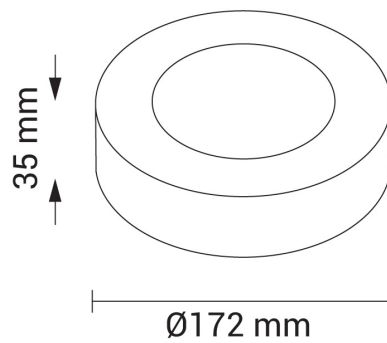

# 12W LED Aufbau Mini Panel Rund Neutralweiß

# Technische Daten

<b>Artikelnummer</b>	2245
<b>Abstrahlwinkel</b>	120°
<b>Marke</b>	Optonica
<b>Farbcode</b>	845
<b>Lichtfarbe</b>	Neutralweiß (NW)
<b>Farbtemperatur</b>	4500K
<b>Dimmbar</b>	Nein
<b>EAN Code</b>	3800156622456
<b>Energieverbrauch</b>	12 kWh/1000h
<b>Energieeffizienz</b>	F
<b>Nennlichtstrom</b>	860 lm
<b>Lumen pro Watt</b>	72 lm/W
<b>Montagemaß</b>	-
<b>Betriebsspannung</b>	AC220-240V
<b>Einschaltzeit</b>	0.2s
<b>IP-Schutzklasse</b>	20
<b>Lebensdauer Diode</b>	25 000 Stunden
<b>Lichtstromstabilität</b>	70%
<b>Material</b>	Aluminium
<b>Produktfarbe</b>	Weiß
<b>Quecksilberanteil</b>	0,0 mg
<b>Schaltzyklen</b>	100 000x
<b>Betriebsfrequenz</b>	50-60Hz
<b>Leistung</b>	12W
<b>Power Factor</b>	0.5
<b>Farbwiedergabewert</b>	>80
<b>Verpackungsgröße</b>	184x184x43 mm
<b>Produktgröße</b>	Ø 172 x 35 mm
<b>Betriebstemperatur</b>	-30°C / +50°C
<b>Garantie</b>	2 Jahre
<b>Vergleichsleistung</b>	70W
<b>Produktgewicht</b>	700 g