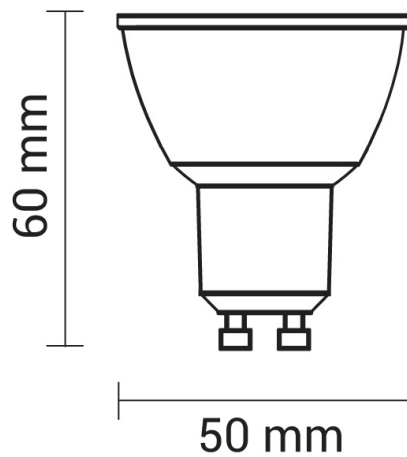

6W LED COB GU10 Spot Neutralweiß Weiß

Leistung u. Lichtfarbe

Technische Daten

Artikelnummer	1961
Abstrahlwinkel	50°
Marke	Optonica
Farbcode	845
Lichtfarbe	Neutralweiß (NW)
Farbtemperatur	4500K
Dimmbar	Nein
EAN Code	3800156619616
Energieverbrauch	6 kWh/1000h
Energieeffizienz	F
Nennlichtstrom	480 lm
Lumen pro Watt	80lm/W
Montagemaß	Ø -
Betriebsspannung	AC220-240V
Einschaltzeit	0.2s
IP-Schutzklasse	20
Lebensdauer Diode	25 000 Stunden
Lichtstromstabilität	70%
Material	Aluminium
Produktfarbe	Weiß
Quecksilberanteil	Nein
Schaltzyklen	100 000x
Betriebsfrequenz	50-60Hz
Leistung	6W
Power Factor	0.5
Farbwiedergabewert	80
Verpackungsgröße	70x50x50mm
Produktgröße	Ø 50x60mm
Betriebstemperatur	-30°C / +50°C
Garantie	2 Jahre
Vergleichsleistung	40W
Produktgewicht	53g