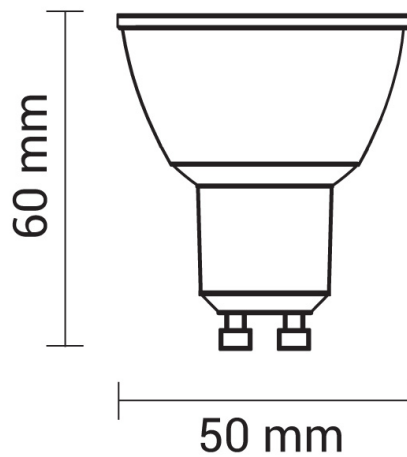

# 4W LED COB GU10 Spot Neutralweiß

# Technische Daten

<b>Artikelnummer</b>	1958
<b>Abstrahlwinkel</b>	50°
<b>Marke</b>	Optonica
<b>Farbcode</b>	845
<b>Lichtfarbe</b>	Neutralweiß (NW)
<b>Farbtemperatur</b>	4500K
<b>Dimmbar</b>	Nein
<b>EAN Code</b>	3800156619586
<b>Energieverbrauch</b>	4 kWh/1000h
<b>Energieeffizienz</b>	F
<b>Nennlichtstrom</b>	320 lm
<b>Lumen pro Watt</b>	80lm/W
<b>Montagemaß</b>	Ø -
<b>Betriebsspannung</b>	AC220-240V
<b>Einschaltzeit</b>	0.2s
<b>IP-Schutzklasse</b>	20
<b>Lebensdauer Diode</b>	25 000 Stunden
<b>Lichtstromstabilität</b>	70%
<b>Material</b>	Aluminium
<b>Produktfarbe</b>	Weiß
<b>Quecksilberanteil</b>	Nein
<b>Schaltzyklen</b>	100 000x
<b>Betriebsfrequenz</b>	50-60Hz
<b>Leistung</b>	4W
<b>Power Factor</b>	0.5
<b>Farbwiedergabewert</b>	80
<b>Verpackungsgröße</b>	70x50x50mm
<b>Produktgröße</b>	Ø 50x60mm
<b>Betriebstemperatur</b>	-30°C / +50°C
<b>Garantie</b>	2 Jahre
<b>Vergleichsleistung</b>	30W
<b>Produktgewicht</b>	53g