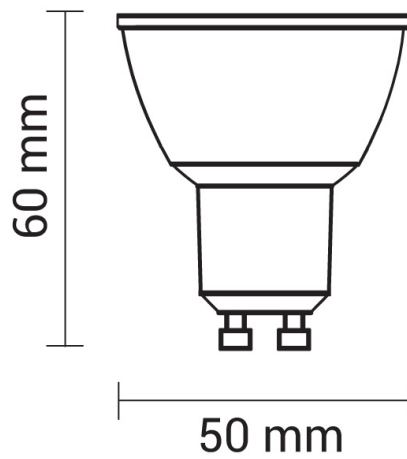

# 7W LED SMD GU10 Spot 110° Neutralweiß

# Technische Daten

<b>Artikelnummer</b>	1933
<b>Abstrahlwinkel</b>	110°
<b>Marke</b>	Optonica
<b>Farbcode</b>	845
<b>Lichtfarbe</b>	Neutralweiß (NW)
<b>Farbtemperatur</b>	4500K
<b>Dimmbar</b>	Nein
<b>EAN Code</b>	
<b>Energieverbrauch</b>	7 kWh/1000h
<b>Energieeffizienz</b>	G
<b>Nennlichtstrom</b>	560lm
<b>Lumen pro Watt</b>	80lm/W
<b>Montagemaß</b>	Ø -
<b>Betriebsspannung</b>	AC220-240V
<b>Einschaltzeit</b>	0.2s
<b>IP-Schutzklasse</b>	20
<b>Lebensdauer Diode</b>	25 000 Stunden
<b>Lichtstromstabilität</b>	70%
<b>Material</b>	Aluminium/Kunststoff
<b>Produktfarbe</b>	Weiß
<b>Quecksilberanteil</b>	Nein
<b>Schaltzyklen</b>	100 000x
<b>Betriebsfrequenz</b>	50-60Hz
<b>Leistung</b>	5W
<b>Power Factor</b>	0.5
<b>Farbwiedergabewert</b>	80
<b>Verpackungsgröße</b>	70x50x50mm
<b>Produktgröße</b>	Ø 50x57mm
<b>Betriebstemperatur</b>	-30°C / +50°C
<b>Garantie</b>	2 Jahre
<b>Vergleichsleistung</b>	32W
<b>Produktgewicht</b>	53g