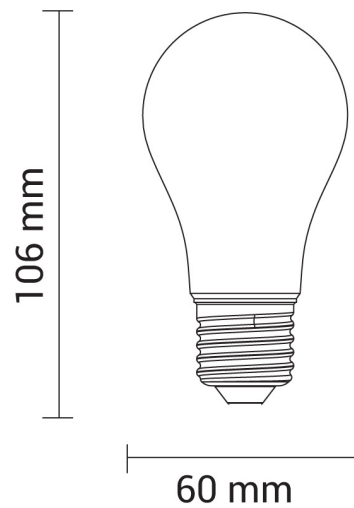

7W LED Spiegelkopf E27 A60 Birne Gold Glas Warmweiß

Leistung u. Lichtfarbe

Technische Daten

Artikelnummer	1896
Abstrahlwinkel	180°
Marke	Optonica
Farbcode	827
Lichtfarbe	Warmweiß (WW)
Farbtemperatur	2700K
Dimmbar	Nein
EAN Code	3800156618961
Energieverbrauch	7 kWh/1000h
Energieeffizienz	E
Nennlichtstrom	800lm
Lumen pro Watt	114 lm/W
Montagemaß	Ø -
Betriebsspannung	AC220-240V
Einschaltzeit	0.2s
IP-Schutzklasse	20
Lebensdauer Diode	25 000 Stunden
Lichtstromstabilität	70%
Material	Glas
Produktfarbe	Glas / Gold verspiegelt
Quecksilberanteil	Nein
Schaltzyklen	100 000x
Betriebsfrequenz	50-60Hz
Leistung	7W
Power Factor	0.5
Farbwiedergabewert	80
Verpackungsgröße	110x60x60 mm
Produktgröße	Ø 60x105mm
Betriebstemperatur	-30°C / +50°C
Garantie	2 Jahre
Vergleichsleistung	60W
Produktgewicht	54g