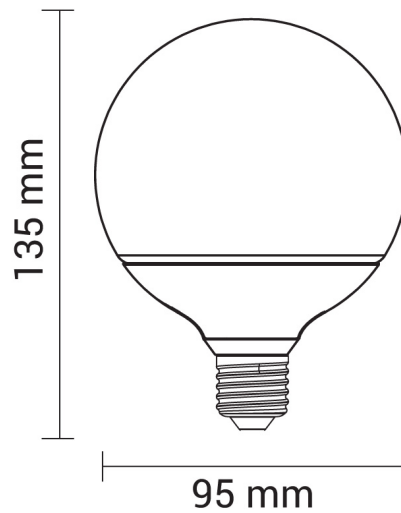

7W LED Spiegelkopf E27 G95 Birne Gold Glas Warmweiß

Leistung u. Lichtfarbe

Technische Daten

Artikelnummer	1890
Abstrahlwinkel	180°
Marke	Optonica
Farbcode	827
Lichtfarbe	Warmweiß (WW)
Farbtemperatur	2700K
Dimmbar	Nein
EAN Code	3800156618909
Energieverbrauch	7 kWh/1000h
Energieeffizienz	E
Nennlichtstrom	800lm
Lumen pro Watt	114lm/W
Montagemaß	Ø -
Betriebsspannung	AC220-240V
Einschaltzeit	0.2s
IP-Schutzklasse	20
Lebensdauer Diode	25 000 Stunden
Lichtstromstabilität	70%
Material	Glas
Produktfarbe	Glas / Gold verspiegelt
Quecksilberanteil	Nein
Schaltzyklen	100 000x
Betriebsfrequenz	50-60Hz
Leistung	7W
Power Factor	0.5
Farbwiedergabewert	80
Verpackungsgröße	150x100x100 mm
Produktgröße	Ø 65x135mm
Betriebstemperatur	-30°C / +50°C
Garantie	2 Jahre
Vergleichsleistung	60W
Produktgewicht	97g