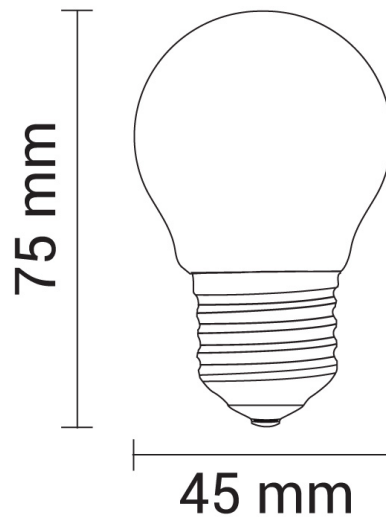

4W LED FILAMENT E27 G45 Birne Glas 400 Lumen Neutralweiß

Leistung u. Lichtfarbe

Technische Daten

Artikelnummer	1868
Abstrahlwinkel	360°
Marke	Optonica
Farbcode	845
Lichtfarbe	Neutralweiß (NW)
Farbtemperatur	4500K
Dimmbar	Nein
EAN Code	3800156618688
Energieverbrauch	4 kWh/1000h
Energieeffizienz	F
Nennlichtstrom	400 lm
Lumen pro Watt	100lm/W
Montagemaß	-
Betriebsspannung	AC220-240V
Einschaltzeit	0.2s
IP-Schutzklasse	20
Lebensdauer Diode	25 000 Stunden
Lichtstromstabilität	70%
Material	Glas
Produktfarbe	Klar
Quecksilberanteil	Nein
Schaltzyklen	100 000x
Betriebsfrequenz	50-60Hz
Leistung	4W
Power Factor	0.5
Farbwiedergabewert	80
Verpackungsgröße	81x50x49 mm
Produktgröße	Ø 45x75 mm
Betriebstemperatur	-30°C / +50°C
Garantie	2 Jahre
Vergleichsleistung	35W
Produktgewicht	31g