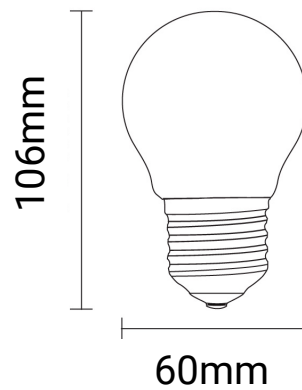

5W LED FILAMENT E27 A60 Birne Glas 600 Lumen Warmweiß

Leistung u. Lichtfarbe

Technische Daten

Artikelnummer	1856
Abstrahlwinkel	300°
Marke	Optonica
Farbcode	828
Lichtfarbe	Warmweiß (WW)
Farbtemperatur	2800K
Dimmbar	Nein
EAN Code	3800156618565
Energieverbrauch	5 kWh/1000h
Energieeffizienz	E
Nennlichtstrom	600 lm
Lumen pro Watt	100lm/W
Montagemaß	Ø -
Betriebsspannung	AC220-240V
Einschaltzeit	0.2s
IP-Schutzklasse	20
Lebensdauer Diode	25 000 Stunden
Lichtstromstabilität	70%
Material	Glas
Produktfarbe	Klar
Quecksilberanteil	Nein
Schaltzyklen	100 000x
Betriebsfrequenz	50-60Hz
Leistung	5W
Power Factor	0.5
Farbwiedergabewert	80
Verpackungsgröße	120x70x60mm
Produktgröße	Ø 60x106mm
Betriebstemperatur	-30°C / +50°C
Garantie	2 Jahre
Vergleichsleistung	40W
Produktgewicht	44g