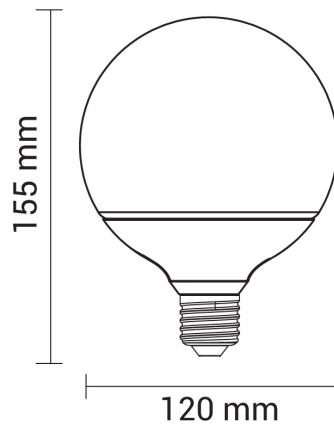

# 15W LED E27 G120 Globe Kunststoff Kaltweiß

# Technische Daten

<b>Artikelnummer</b>	1845
<b>Abstrahlwinkel</b>	270°
<b>Marke</b>	Optonica
<b>Farbcode</b>	-
<b>Lichtfarbe</b>	Kaltweiß (KW)
<b>Farbtemperatur</b>	6000K
<b>Dimmbar</b>	Nein
<b>EAN Code</b>	3800156618459
<b>Energieverbrauch</b>	15W/1000h
<b>Energieeffizienz</b>	F
<b>Nennlichtstrom</b>	1380lm
<b>Lumen pro Watt</b>	138 lm/W
<b>Montagemaß</b>	-
<b>Betriebsspannung</b>	AC 220-240V
<b>Einschaltzeit</b>	<0.5s
<b>IP-Schutzklasse</b>	20
<b>Lebensdauer Diode</b>	ca. 25000 Stunden
<b>Lichtstromstabilität</b>	70%
<b>Material</b>	Kunststoff/Aluminium
<b>Form</b>	Birne/Globe
<b>Quecksilberanteil</b>	0,0 mg
<b>Schaltzyklen</b>	100 000x
<b>Betriebsfrequenz</b>	50-60Hz
<b>Leistung</b>	15W
<b>Power Factor</b>	0.5
<b>Farbwiedergabewert</b>	>80
<b>Produktgröße</b>	Ø 120 x L 155 mm
<b>Betriebstemperatur</b>	-30°C / +50°C
<b>Garantie</b>	2 Jahre
<b>Vergleichsleistung</b>	120W
<b>Produktgewicht</b>	78g