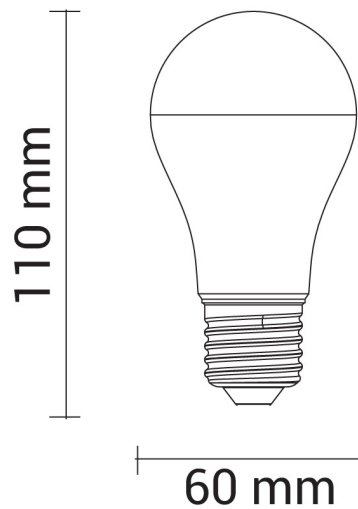

# 15W LED E27 A60 Premium Birne Kunststoff Kaltweiß

Leistung u. Lichtfarbe

15W

Kalt  
Weiß  
(KW)

CE

RoHS

# Technische Daten

<b>Artikelnummer</b>	1835
<b>Abstrahlwinkel</b>	270°
<b>Marke</b>	Optonica
<b>Farbcode</b>	860
<b>Lichtfarbe</b>	Kaltweiß (KW)
<b>Farbtemperatur</b>	6000K
<b>Dimmbar</b>	Nein
<b>EAN Code</b>	3800156618350
<b>Energieverbrauch</b>	15 kWh/1000h
<b>Energieeffizienz</b>	F
<b>Nennlichtstrom</b>	1200 lm
<b>Lumen pro Watt</b>	80lm/W
<b>Montagemaß</b>	Ø -
<b>Betriebsspannung</b>	AC220-240V
<b>Einschaltzeit</b>	0.2s
<b>IP-Schutzklasse</b>	20
<b>Lebensdauer Diode</b>	25 000 Stunden
<b>Lichtstromstabilität</b>	70%
<b>Material</b>	Kunststoff
<b>Produktfarbe</b>	Weiß
<b>Quecksilberanteil</b>	Nein
<b>Schaltzyklen</b>	100 000x
<b>Betriebsfrequenz</b>	50-60Hz
<b>Leistung</b>	15W
<b>Power Factor</b>	0.5
<b>Farbwiedergabewert</b>	80
<b>Verpackungsgröße</b>	120x60x60mm
<b>Produktgröße</b>	Ø 60x110mm
<b>Betriebstemperatur</b>	-30°C / +50°C
<b>Garantie</b>	2 Jahre
<b>Vergleichsleistung</b>	82W
<b>Produktgewicht</b>	250g