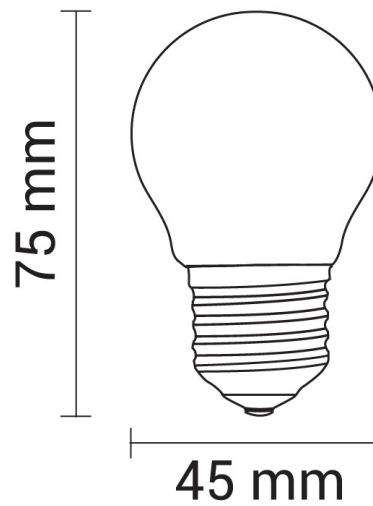

# 4W LED E27 G45 Birne Kunststoff Professional Neutralweiß

Leistung u. Lichtfarbe

# Technische Daten

|                             |                  |
|-----------------------------|------------------|
| <b>Artikelnummer</b>        | 1737             |
| <b>Abstrahlwinkel</b>       | 180°             |
| <b>Marke</b>                | Optonica         |
| <b>Farbcode</b>             | 845              |
| <b>Lichtfarbe</b>           | Neutralweiß (NW) |
| <b>Farbtemperatur</b>       | 4500K            |
| <b>Dimmbar</b>              | Ja               |
| <b>EAN Code</b>             | 3800156617377    |
| <b>Energieverbrauch</b>     | 4 kWh/1000h      |
| <b>Energieeffizienz</b>     | G                |
| <b>Nennlichtstrom</b>       | 320 lm           |
| <b>Lumen pro Watt</b>       | 80lm/W           |
| <b>Montagemaß</b>           | Ø -              |
| <b>Betriebsspannung</b>     | AC220-240V       |
| <b>Einschaltzeit</b>        | 0.2s             |
| <b>IP-Schutzklasse</b>      | 20               |
| <b>Lebensdauer Diode</b>    | 25 000 Stunden   |
| <b>Lichtstromstabilität</b> | 70%              |
| <b>Material</b>             | Kunststoff       |
| <b>Produktfarbe</b>         | Weiß             |
| <b>Quecksilberanteil</b>    | Nein             |
| <b>Schaltzyklen</b>         | 100 000x         |
| <b>Betriebsfrequenz</b>     | 50-60Hz          |
| <b>Leistung</b>             | 4W               |
| <b>Power Factor</b>         | 0.5              |
| <b>Farbwiedergabewert</b>   | 80               |
| <b>Verpackungsgröße</b>     | 90x50x50 mm      |
| <b>Produktgröße</b>         | Ø 45x75mm        |
| <b>Betriebstemperatur</b>   | -30°C / +50°C    |
| <b>Garantie</b>             | 5 Jahre          |
| <b>Vergleichsleistung</b>   | 25W              |
| <b>Produktgewicht</b>       | 29g              |