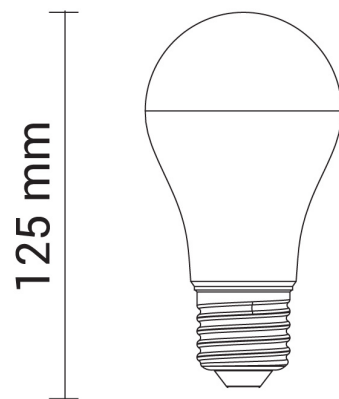

15W LED E27 A60 Birne Kunststoff Professional Neutralweiß

Leistung u. Lichtfarbe

65 mm

Technische Daten

Artikelnummer	1725
Abstrahlwinkel	270°
Marke	Optonica
Farbcode	845
Lichtfarbe	Neutralweiß (NW)
Farbtemperatur	4500K
Dimmbar	Nein
EAN Code	3800156617254
Energieverbrauch	15 kWh/1000h
Energieeffizienz	F
Nennlichtstrom	1320 lm
Lumen pro Watt	80lm/W
Montagemaß	Ø -
Betriebsspannung	AC220-240V
Einschaltzeit	0.2s
IP-Schutzklasse	20
Lebensdauer Diode	25 000 Stunden
Lichtstromstabilität	70%
Material	Kunststoff
Produktfarbe	Weiß
Quecksilberanteil	Nein
Schaltzyklen	100 000x
Betriebsfrequenz	50-60Hz
Leistung	15W
Power Factor	0.5
Farbwiedergabewert	80
Verpackungsgröße	140x70x670mm
Produktgröße	Ø 65x125mm
Betriebstemperatur	-30°C / +50°C
Garantie	2 Jahre
Vergleichsleistung	90W
Produktgewicht	250g