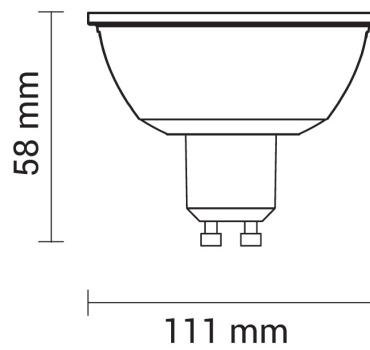

# 15W LED GU10/AR111 Spot 30° Warmweiß

# Technische Daten

<b>Artikelnummer</b>	1534
<b>Abstrahlwinkel</b>	30°
<b>Marke</b>	Optonica
<b>Farbcode</b>	827
<b>Lichtfarbe</b>	Warmweiß (WW)
<b>Farbtemperatur</b>	2700K
<b>Dimmbar</b>	Nein
<b>EAN Code</b>	3800156615342
<b>Energieverbrauch</b>	15 kWh/1000h
<b>Energieeffizienz</b>	F
<b>Nennlichtstrom</b>	1200 lm
<b>Lumen pro Watt</b>	80 lm/W
<b>Montagemaß</b>	-
<b>Betriebsspannung</b>	AC 220-240V
<b>Einschaltzeit</b>	<0.5s
<b>IP-Schutzklasse</b>	20
<b>Lebensdauer Diode</b>	30 000 Stunden
<b>Lichtstromstabilität</b>	70%
<b>Material</b>	Kunststoff
<b>Produktfarbe</b>	Weiß
<b>Quecksilberanteil</b>	0,0 mg
<b>Schaltzyklen</b>	100 000x
<b>Betriebsfrequenz</b>	50-60Hz
<b>Leistung</b>	15W
<b>Power Factor</b>	0.5
<b>Farbwiedergabewert</b>	>80
<b>Produktgröße</b>	Ø 111x58 mm
<b>Betriebstemperatur</b>	-30°C / +50°C
<b>Garantie</b>	2 Jahre
<b>Vergleichsleistung</b>	80W
<b>Produktgewicht</b>	100g