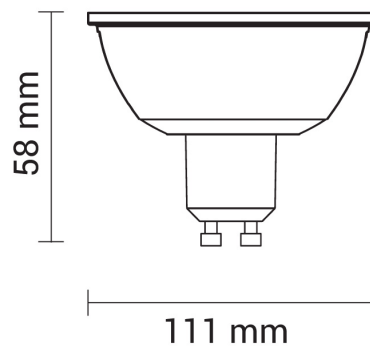

# 15W LED GU10/AR111 Spot 30° Neutralweiß

# Technische Daten

<b>Artikelnummer</b>	1533
<b>Abstrahlwinkel</b>	30°
<b>Marke</b>	Optonica
<b>Farbcode</b>	845
<b>Lichtfarbe</b>	Neutralweiß (NW)
<b>Farbtemperatur</b>	4500K
<b>Dimmbar</b>	Nein
<b>EAN Code</b>	3800156615335
<b>Energieverbrauch</b>	15 kWh/1000h
<b>Energieeffizienz</b>	F
<b>Nennlichtstrom</b>	1200 lm
<b>Lumen pro Watt</b>	80 lm/W
<b>Montagemaß</b>	-
<b>Betriebsspannung</b>	AC 220-240V
<b>Einschaltzeit</b>	<0.5s
<b>IP-Schutzklasse</b>	20
<b>Lebensdauer Diode</b>	30 000 Stunden
<b>Lichtstromstabilität</b>	70%
<b>Material</b>	Kunststoff
<b>Produktfarbe</b>	Weiß
<b>Quecksilberanteil</b>	0,0 mg
<b>Schaltzyklen</b>	100 000x
<b>Betriebsfrequenz</b>	50-60Hz
<b>Leistung</b>	15W
<b>Power Factor</b>	0.5
<b>Farbwiedergabewert</b>	>80
<b>Produktgröße</b>	Ø 111x58 mm
<b>Betriebstemperatur</b>	-30°C / +50°C
<b>Garantie</b>	2 Jahre
<b>Vergleichsleistung</b>	80W
<b>Produktgewicht</b>	100g