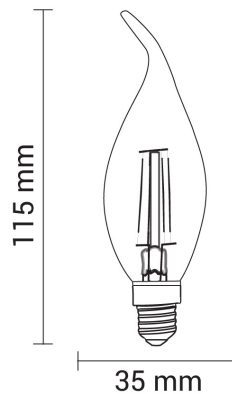

4W LED FILAMENT E14 Windstoßkerze 400 Lumen Neutralweiß

Leistung u. Lichtfarbe

Technische Daten

Artikelnummer	1481
Abstrahlwinkel	300°
Marke	Optonica
Farbcode	845
Lichtfarbe	Neutralweiß (NW)
Farbtemperatur	4500K
Dimmbar	Nein
EAN Code	3800156614819
Energieverbrauch	4 kWh/1000h
Energieeffizienz	F
Nennlichtstrom	320 lm
Lumen pro Watt	80 lm/W
Montagemaß	-
Betriebsspannung	AC 220-240V
Einschaltzeit	<0.5s
IP-Schutzklasse	20
Lebensdauer Diode	25 000 Stunden
Lichtstromstabilität	70%
Material	Glas
Produktfarbe	Transparent
Quecksilberanteil	0,0mg
Schaltzyklen	ca. 100 000x
Betriebsfrequenz	50-60Hz
Leistung	4W
Power Factor	0.5
Farbwiedergabewert	>80
Produktgröße	Ø 35x115 mm
Betriebstemperatur	-30°C / +50°C
Garantie	2 Jahre
Vergleichsleistung	30W
Produktgewicht	40g