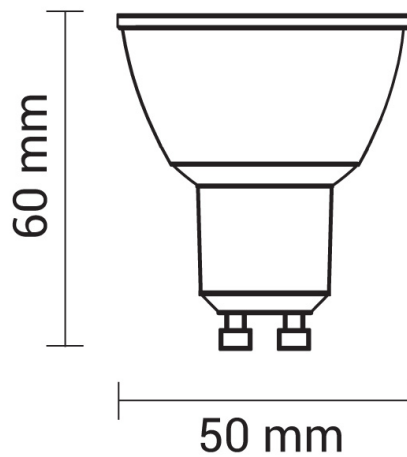

6W LED COB GU10 Spot Kaltweiß

Leistung u. Lichtfarbe

Technische Daten

Artikelnummer	1269
Abstrahlwinkel	50°
Marke	Optonica
Farbcode	860
Lichtfarbe	Kaltweiß (KW)
Farbtemperatur	600K
Dimmbar	Nein
EAN Code	3800156612693
Energieverbrauch	6 kWh/1000h
Energieeffizienz	F
Nennlichtstrom	480 lm
Lumen pro Watt	80lm/W
Montagemaß	Ø -
Betriebsspannung	AC220-240V
Einschaltzeit	0.2s
IP-Schutzklasse	20
Lebensdauer Diode	25 000 Stunden
Lichtstromstabilität	70%
Material	Aluminium
Produktfarbe	Silber
Quecksilberanteil	Nein
Schaltzyklen	100 000x
Betriebsfrequenz	50-60Hz
Leistung	6W
Power Factor	0.5
Farbwiedergabewert	80
Verpackungsgröße	70x50x50mm
Produktgröße	Ø 50x60mm
Betriebstemperatur	-30°C / +50°C
Garantie	2 Jahre
Vergleichsleistung	40W
Produktgewicht	53g