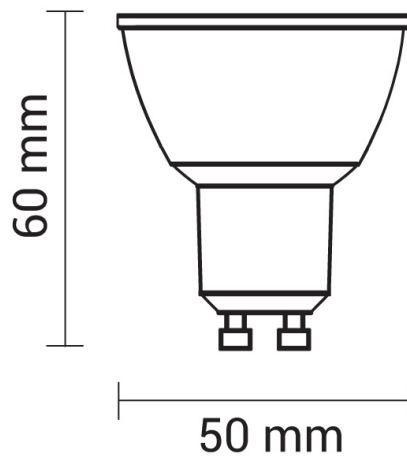

# 4W LED COB GU10 Spot Kaltweiß

Leistung u. Lichtfarbe

# Technische Daten

<b>Artikelnummer</b>	1263
<b>Abstrahlwinkel</b>	50°
<b>Marke</b>	Optonica
<b>Farbcode</b>	860
<b>Lichtfarbe</b>	Kaltweiß (KW)
<b>Farbtemperatur</b>	6000K
<b>Dimmbar</b>	Nein
<b>EAN Code</b>	3800156612631
<b>Energieverbrauch</b>	4 kWh/1000h
<b>Energieeffizienz</b>	F
<b>Nennlichtstrom</b>	320 lm
<b>Lumen pro Watt</b>	80lm/W
<b>Montagemaß</b>	Ø -
<b>Betriebsspannung</b>	AC220-240V
<b>Einschaltzeit</b>	0.2s
<b>IP-Schutzklasse</b>	20
<b>Lebensdauer Diode</b>	25 000 Stunden
<b>Lichtstromstabilität</b>	70%
<b>Material</b>	Aluminium
<b>Produktfarbe</b>	Silber
<b>Quecksilberanteil</b>	Nein
<b>Schaltzyklen</b>	100 000x
<b>Betriebsfrequenz</b>	50-60Hz
<b>Leistung</b>	4W
<b>Power Factor</b>	0.5
<b>Farbwiedergabewert</b>	80
<b>Verpackungsgröße</b>	70x50x50mm
<b>Produktgröße</b>	Ø 50x60mm
<b>Betriebstemperatur</b>	-30°C / +50°C
<b>Garantie</b>	2 Jahre
<b>Vergleichsleistung</b>	30W
<b>Produktgewicht</b>	53g