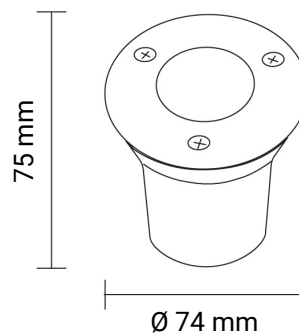

# 3W LED Bodenleuchte für Außenmontage 12V IP65 Grün

Leistung

# Technische Daten

<b>Artikelnummer</b>	0563
<b>Abstrahlwinkel</b>	38°
<b>Marke</b>	Optonica
<b>Farbcode</b>	-
<b>Lichtfarbe</b>	Grün
<b>Farbtemperatur</b>	-
<b>Dimmbar</b>	Nein
<b>EAN Code</b>	3800156605633
<b>Energieverbrauch</b>	3 kWh/1000h
<b>Energieeffizienz</b>	A++
<b>Nennlichtstrom</b>	300lm
<b>Lumen pro Watt</b>	100lm/W
<b>Montagemaß</b>	Ø 74 mm
<b>Betriebsspannung</b>	12V/DC
<b>Einschaltzeit</b>	<0,5s
<b>IP-Schutzklasse</b>	65
<b>Lebensdauer Diode</b>	25000 Stunden
<b>Lichtstromstabilität</b>	70%
<b>Material</b>	Kunststoff/Aluminium
<b>Produktfarbe</b>	Schwarz/Inox
<b>Quecksilberanteil</b>	0,0 mg
<b>Schaltzyklen</b>	100 000x
<b>Betriebsfrequenz</b>	50-60Hz
<b>Leistung</b>	3W
<b>Power Factor</b>	0.5
<b>Farbwiedergabewert</b>	-
<b>Verpackungsgröße</b>	86 x 84 x 100 mm
<b>Produktgröße</b>	80 x 75 mm
<b>Betriebstemperatur</b>	-30°C/ +50°C
<b>Garantie</b>	2 Jahre
<b>Vergleichsleistung</b>	28W
<b>Produktgewicht</b>	270 g