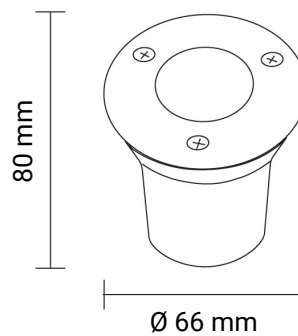

1W LED Bodenleuchte für Außenmontage 12V IP65 Grün

Leistung

1W

Grün

CE

RoHS

Technische Daten

Artikelnummer	0561
Abstrahlwinkel	38°
Marke	Optonica
Farbcode	-
Lichtfarbe	Grün
Farbtemperatur	-
Dimmbar	Nein
EAN Code	3800156605619
Energieverbrauch	1 kWh/1000h
Energieeffizienz	A++
Nennlichtstrom	100lm
Lumen pro Watt	100lm/W
Montagemaß	Ø 58 mm
Betriebsspannung	12V/DC
Einschaltzeit	<0,5s
IP-Schutzklasse	65
Lebensdauer Diode	25000 Stunden
Lichtstromstabilität	70%
Material	Kunststoff/Aluminium
Produktfarbe	Schwarz/Inox
Quecksilberanteil	0,0 mg
Schaltzyklen	100 000x
Betriebsfrequenz	50-60Hz
Leistung	1W
Power Factor	0.5
Farbwiedergabewert	-
Verpackungsgröße	81 x 81 x 101 mm
Produktgröße	66 x 80 mm
Betriebstemperatur	-30°C/ +50°C
Garantie	2 Jahre
Vergleichsleistung	10W
Produktgewicht	210 g