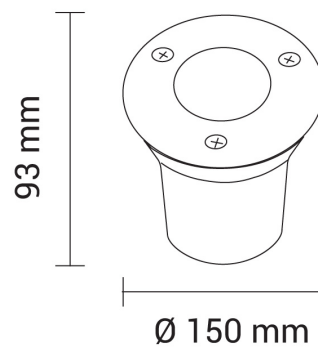

7W LED Bodenleuchte für Außenmontage 230V IP65 Warmweiß

Leistung

Technische Daten

Artikelnummer	0551
Abstrahlwinkel	38°
Marke	Optonica
Farbcode	828
Lichtfarbe	Warmweiß
Farbtemperatur	2800K
Dimmbar	Nein
Energieverbrauch	7 kWh/1000h
Energieeffizienz	F
Nennlichtstrom	700lm
Lumen pro Watt	100lm/W
Montagemaß	Ø 132 mm
Betriebsspannung	AC220-240V
Einschaltzeit	<0,5s
IP-Schutzklasse	65
Lebensdauer Diode	25000 Stunden
Lichtstromstabilität	70%
Material	Kunststoff/Aluminium
Produktfarbe	Schwarz/Inox
Quecksilberanteil	0,0 mg
Schaltzyklen	100 000x
Betriebsfrequenz	50-60Hz
Leistung	7W
Power Factor	0.5
Farbwiedergabewert	>80
Produktgröße	Ø 150x93 mm
Betriebstemperatur	-30°C / +50°C
Garantie	2 Jahre
Vergleichsleistung	40W
Produktgewicht	1500g