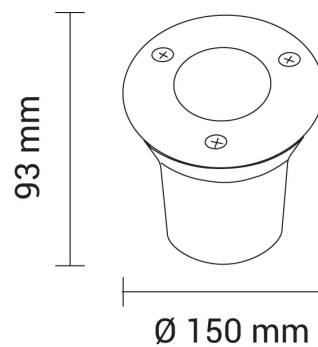

# 7W LED Bodenleuchte für Außenmontage 230V IP65 Kaltweiß

Leistung

7W

Kalt  
Weiß  
(KW)

CE

RoHS

# Technische Daten

<b>Artikelnummer</b>	0550
<b>Abstrahlwinkel</b>	38°
<b>Marke</b>	Optonica
<b>Farbcode</b>	865
<b>Lichtfarbe</b>	Kaltweiß
<b>Farbtemperatur</b>	6500K
<b>Dimmbar</b>	Nein
<b>EAN Code</b>	3800156605503
<b>Energieverbrauch</b>	7 kWh/1000h
<b>Energieeffizienz</b>	F
<b>Nennlichtstrom</b>	700lm
<b>Lumen pro Watt</b>	100lm/W
<b>Montagemaß</b>	Ø 132 mm
<b>Betriebsspannung</b>	AC220-240V
<b>Einschaltzeit</b>	<0,5s
<b>IP-Schutzklasse</b>	65
<b>Lebensdauer Diode</b>	25000 Stunden
<b>Lichtstromstabilität</b>	70%
<b>Material</b>	Kunststoff/Aluminium
<b>Produktfarbe</b>	Schwarz/Inox
<b>Quecksilberanteil</b>	0,0 mg
<b>Schaltzyklen</b>	100 000x
<b>Betriebsfrequenz</b>	50-60Hz
<b>Leistung</b>	7W
<b>Power Factor</b>	0.5
<b>Farbwiedergabewert</b>	>80
<b>Produktgröße</b>	Ø 150x93 mm
<b>Betriebstemperatur</b>	-30°C / +50°C
<b>Garantie</b>	2 Jahre
<b>Vergleichsleistung</b>	40W
<b>Produktgewicht</b>	1500g