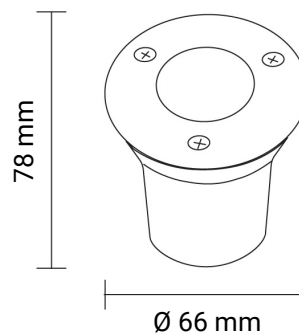

1W LED Bodenleuchte für Außenmontage 230V IP65 Warmweiß

Leistung

Technische Daten

Artikelnummer	0517
Abstrahlwinkel	38°
Marke	Optonica
Farbcode	828
Lichtfarbe	Warmweiß
Farbtemperatur	2800K
Dimmbar	Nein
EAN Code	3800156605176
Energieverbrauch	1 kWh/1000h
Energieeffizienz	F
Nennlichtstrom	80lm
Lumen pro Watt	80lm/W
Montagemaß	Ø 58 mm
Betriebsspannung	AC220-240V
Einschaltzeit	<0,5s
IP-Schutzklasse	65
Lebensdauer Diode	25000 Stunden
Lichtstromstabilität	70%
Material	Kunststoff/Aluminium
Produktfarbe	Schwarz/Inox
Quecksilberanteil	0,0 mg
Schaltzyklen	100 000x
Betriebsfrequenz	50-60Hz
Leistung	1W
Power Factor	0.5
Farbwiedergabewert	80
Verpackungsgröße	86 x 85 x 100 mm
Produktgröße	Ø 66 x 78 mm
Betriebstemperatur	-30°C/ +50°C
Garantie	2 Jahre
Vergleichsleistung	9W
Produktgewicht	230 g