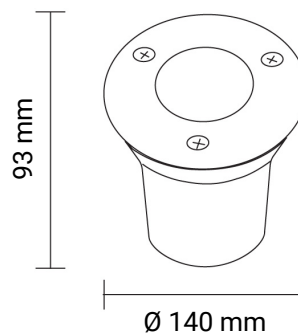

5W LED Bodenleuchte für Außenmontage 230V IP65 Warmweiß

Leistung

Technische Daten

Artikelnummer	0516
Abstrahlwinkel	38°
Marke	Optonica
Farbcode	828
Lichtfarbe	Warmweiß
Farbtemperatur	2800K
Dimmbar	Nein
EAN Code	3800156605169
Energieverbrauch	5 kWh/1000h
Energieeffizienz	F
Nennlichtstrom	400lm
Lumen pro Watt	80lm/W
Montagemaß	Ø 132 mm
Betriebsspannung	AC220-240V
Einschaltzeit	<0,5s
IP-Schutzklasse	65
Lebensdauer Diode	25000 Stunden
Lichtstromstabilität	70%
Material	Kunststoff/Aluminium
Produktfarbe	Schwarz/Inox
Quecksilberanteil	0,0 mg
Schaltzyklen	100 000x
Betriebsfrequenz	50-60Hz
Leistung	5W
Power Factor	0.5
Farbwiedergabewert	80
Verpackungsgröße	166 x 111 x 165 mm
Produktgröße	Ø 140 x 93 mm
Betriebstemperatur	-30°C/ +50°C
Garantie	2 Jahre
Vergleichsleistung	35W
Produktgewicht	870 g