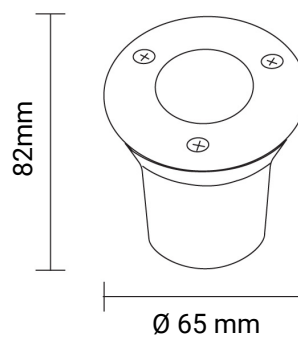

1W LED Bodenleuchte für Außenmontage 230V IP65 Kaltweiß

Leistung

1W

Kalt
Weiß
(KW)

CE

RoHS

Technische Daten

Artikelnummer	0507
Abstrahlwinkel	18°
Marke	Optonica
Farbcode	860
Lichtfarbe	Kaltweiß
Farbtemperatur	6000K
Dimmbar	Nein
EAN Code	3800156605077
Energieverbrauch	1 kWh/1000h
Energieeffizienz	F
Nennlichtstrom	80lm
Lumen pro Watt	80lm/W
Montagemaß	Ø 58 mm
Betriebsspannung	AC220-240V
Einschaltzeit	<0,5s
IP-Schutzklasse	65
Lebensdauer Diode	25000 Stunden
Lichtstromstabilität	70%
Material	Kunststoff/Aluminium
Produktfarbe	Schwarz/Inox
Quecksilberanteil	0,0 mg
Schaltzyklen	100 000x
Betriebsfrequenz	50-60Hz
Leistung	1W
Power Factor	0.5
Farbwiedergabewert	80
Verpackungsgröße	74 x 66 x 86 mm
Produktgröße	Ø 65 x 82 mm
Betriebstemperatur	-20°C/ + 40°C
Garantie	2 Jahre
Vergleichsleistung	9W
Produktgewicht	230 g