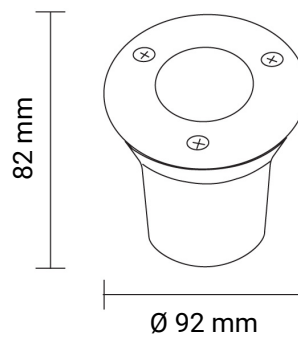

3W LED Bodenleuchte für Außenmontage 230V IP65 Warmweiß

Leistung

Technische Daten

Artikelnummer	0502
Abstrahlwinkel	38°
Marke	Optonica
Farbcode	828
Lichtfarbe	Warmweiß
Farbtemperatur	2800K
Dimmbar	Nein
EAN Code	3800156605022
Energieverbrauch	3 kWh/1000h
Energieeffizienz	F
Nennlichtstrom	80lm
Lumen pro Watt	80lm/W
Montagemaß	Ø 92 mm
Betriebsspannung	AC220-240V
Einschaltzeit	<0,5s
IP-Schutzklasse	65
Lebensdauer Diode	25000 Stunden
Lichtstromstabilität	70%
Material	Kunststoff/Aluminium
Produktfarbe	Schwarz/Inox
Quecksilberanteil	0,0 mg
Schaltzyklen	100 000x
Betriebsfrequenz	50-60Hz
Leistung	3W
Power Factor	0.5
Farbwiedergabewert	80
Verpackungsgröße	105 x 105 x 101 mm
Produktgröße	Ø 100 x 82 mm
Betriebstemperatur	-30°C/ +50°C
Garantie	2 Jahre
Vergleichsleistung	24W
Produktgewicht	470 g