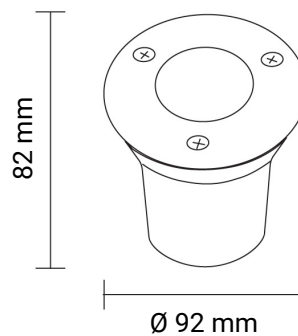

3W LED Bodenleuchte für Außenmontage 230V IP65 Kaltweiß

Leistung

3W

Kalt
Weiß
(KW)

CE

RoHS

Technische Daten

Artikelnummer	0501
Abstrahlwinkel	38°
Marke	Optonica
Farbcode	865
Lichtfarbe	Kaltweiß
Farbtemperatur	6500K
Dimmbar	Nein
EAN Code	3800156605015
Energieverbrauch	3 kWh/1000h
Energieeffizienz	F
Nennlichtstrom	80lm
Lumen pro Watt	80lm/W
Montagemaß	Ø 92 mm
Betriebsspannung	AC220-240V
Einschaltzeit	<0,5s
IP-Schutzklasse	65
Lebensdauer Diode	25000 Stunden
Lichtstromstabilität	70%
Material	Kunststoff/Aluminium
Produktfarbe	Schwarz/Inox
Quecksilberanteil	0,0 mg
Schaltzyklen	100 000x
Betriebsfrequenz	50-60Hz
Leistung	3W
Power Factor	0.5
Farbwiedergabewert	80
Verpackungsgröße	107 x 107 x 100 mm
Produktgröße	Ø 100 x 82 mm
Betriebstemperatur	-30°C/ +50°C
Garantie	2 Jahre
Vergleichsleistung	24W
Produktgewicht	470 g