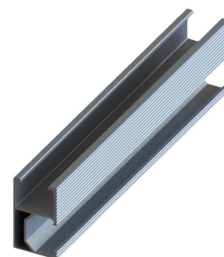

Artikel-Nr. **9602**

## Montageprofil für Solarpanels 27x45x1200mm

### Technische Daten:

<b>Art.-Nr.</b>	9602
<b>Produkt-Typ</b>	Montageprofil für Solarpanels
<b>Produktmaße</b>	27x45x1200mm (BxHxL)
<b>Material</b>	Aluminium
<b>Farbe</b>	Silber