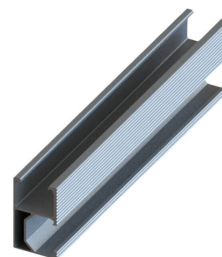

Artikel-Nr. **9601**

Montageprofil für Solarpanels 27x45x2200mm

Technische Daten:

Art.-Nr.	9601
Produkt-Typ	Montageprofil für Solarpanels
Produktmaße	27x45x2200mm (BxHxL)
Material	Aluminium
Farbe	Silber