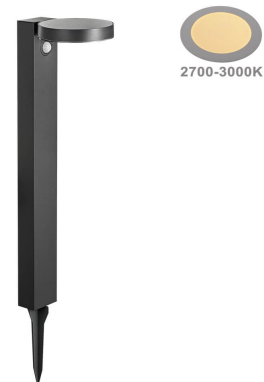

Artikel-Nr. **9346**

9W LED Solar Gehwegleuchte mit Erdspeiß rund Warmweiß IP44

Technische Daten:

zur Montage mittels Erdspeiß oder fixer Bodenmontage geeignet (Zubehör inkludiert)

Artikel Nr.	9346
Wattleistung	9W
Akku	3,7V / 2000 mAh
Solar Panel	5V/300 mAh
Erfassungsdistanz Bewegungsmelder	6-8 Meter
Wattleistung Standardlampe	33W
Nennlichtstrom	400lm
Farbwiedergabeindex (CRI)	>80
Farbe	Warmweiß
Farbtemperatur	3000K
Mittlere Lebensdauer	ca. 25000 Stunden
Abstrahlwinkel	110°
Material	Edelstahl Pulverbeschichtet + Kunststoff
Produktfarbe	schwarz
Produktgröße	150 x 600 x 200 mm (B x H x T)

Artikel-Nr. **9346**

9W LED Solar Gehwegleuchte mit Erdspieß rund Warmweiß IP44

Produktgröße Erdspieß Ø 41 x165mm

Sicherheitszertifikat IP44; CE& RoHS