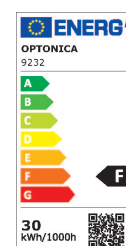

Artikel-Nr. **9232**

30W LED Straßenleuchte Premium 4000K IP65

Technische Daten:

Strahlwasser geschützt

Artikel Nr.	9232
Form	Straßenlampe
Wattleistung	30W
Betriebsspannung	220-240V
Wattleistung Standardlampe	217 W
Nennlichtstrom	3000 lm
Lochdurchmesser/Zopfmaß	Ø 64 mm
Farbe	Neutralweiß
Farbtemperatur	4000 K
Mittlere Lebensdauer	35000 Stunden
Neigungswinkel	10° - 15°
Abstrahlwinkel	75° - 130°
Arbeitstemperatur	-20°C/+40°C
Material	Aluminium + Glas
Produktgröße	430x108x76 mm (LxBxH)

Artikel-Nr. **9232**

30W LED Straßenleuchte Premium 4000K IP65

Kabellänge 300 mm

Sicherheitszertifikat IP65; CE & RoHS