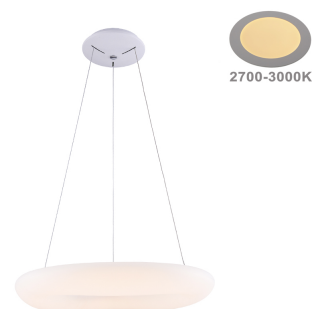

Artikel-Nr. **9036**

38W LED Pendelleuchte Rund 3000K Weiß

Material Kunststoff, Aluminium

**Produktgröße
(Durchmesser)** 450 mm

Produktgröße (Seillänge) 1200mm

Sicherheitszertifikat IP20; CE& RoHS