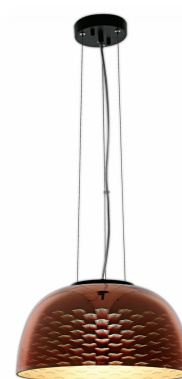

Artikel-Nr. **9017**

3D Glas Pendelleuchte Kupferfarben Mövenmuster D400 E27

Technische Daten:

ArtikelNr	9017
Fassung	E27 Passende LED E27 Birnen finden Sie hier
Betriebsspannung	AC/DC 230V
Material	3D Glas
Abmessung	1200 (inkl. Kabel) x 200 x 400 mm
Sicherheitszertifikat	IP21; CE & RoHS