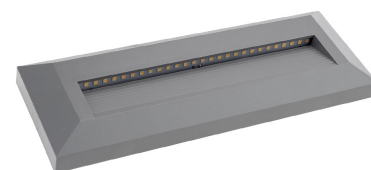

Artikel-Nr. **7520**

3W LED Treppenleuchte Rechteckig Grau Neutralweiß

Technische Daten:

Artikel Nr.	7520
Wattleistung	3W
Betriebsspannung	AC 220 - 240V
Wattleistung Standardlampe	15W
Nennlichtstrom	100 lm
Farbwiedergabeindex (CRI)	>80
Farbe	Neutralweiß
Farbtemperatur	4200K
Lichtstromstabilitätsfaktor	70%
Mittlere Lebensdauer	ca. 25000 Stunden
Startzeit	0,5 s
Anzahl der Schaltzyklen	100000
Aufwärmzeit bis zu 60% Lichtleistung	0s
Abstrahlwinkel	65°
Material	Polycarbonat
Produktfarbe	Grau

Artikel-Nr. **7520**

3W LED Treppenleuchte Rechteckig Grau Neutralweiß

Produktgröße 232 x 82 x 28 mm

Sicherheitszertifikat IP65; CE& RoHS