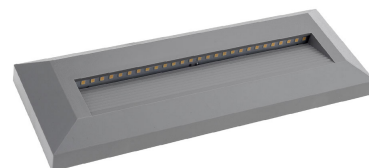

Artikel-Nr. **7520**

3W LED Treppenleuchte Rechteckig Grau Neutralweiß

Technische Daten:

Artikel Nr.	7520
Wattleistung	3W
Betriebsspannung	AC 220 - 240V
Wattleistung Standardlampe	15W
Nennlichtstrom	100 lm
Farbwiedergabeindex (CRI)	>80
Farbe	Neutralweiß
Farbtemperatur	4200K
Lichtstromstabilitätsfaktor	70%
Mittlere Lebensdauer	ca. 25000 Stunden
Startzeit	0,5 s
Anzahl der Schaltzyklen	100000
Aufwärmzeit bis zu 60% Lichtleistung	0s
Abstrahlwinkel	65°
Material	Polycarbonat
Produktfarbe	Grau

Artikel-Nr. **7520**

3W LED Treppenleuchte Rechteckig Grau Neutralweiß

Produktgröße 232 x 82 x 28 mm

Sicherheitszertifikat IP65; CE& RoHS