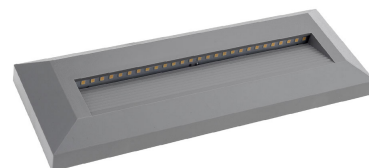

## 3W LED Treppenleuchte Rechteckig Grau Warmweiß

## 3W LED Treppenleuchte Rechteckig Grau Warmweiß

**Produktgröße** 232 x 82 x 28 mm

**Sicherheitszertifikat** IP65; CE& RoHS