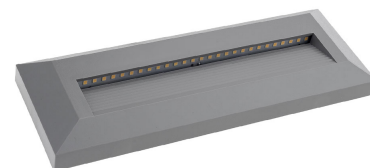

## 3W LED Treppenleuchte Rechteckig Grau Warmweiß

### Technische Daten:

Artikel Nr.	7519
Wattleistung	3W
Betriebsspannung	AC 220 - 240V
Wattleistung Standardlampe	15W
Nennlichtstrom	100 lm
Farbwiedergabeindex (CRI)	>80
Farbe	Warmweiß
Farbtemperatur	3000K
Lichtstromstabilitätsfaktor	70%
Mittlere Lebensdauer	ca. 25000 Stunden
Startzeit	0,5 s
Anzahl der Schaltzyklen	100000
Aufwärmzeit bis zu 60% Lichtleistung	0s
Abstrahlwinkel	65°
Material	Polycarbonat
Produktfarbe	Grau

## 3W LED Treppenleuchte Rechteckig Grau Warmweiß

**Produktgröße** 232 x 82 x 28 mm

**Sicherheitszertifikat** IP65; CE& RoHS